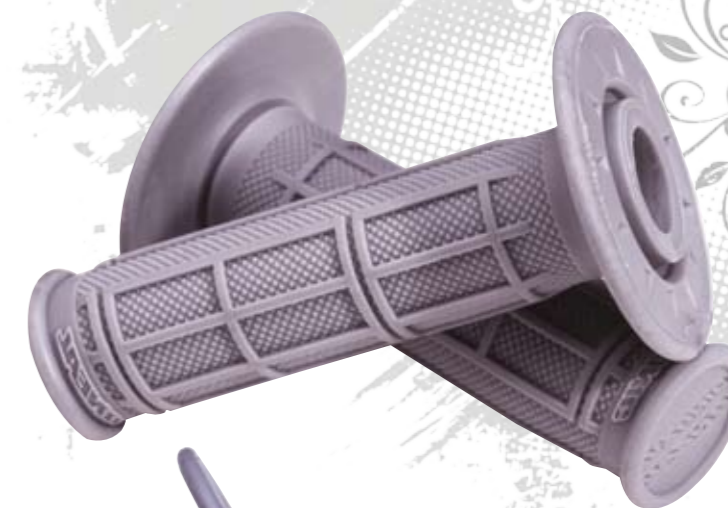

**MANILLARES  
PUÑOS Y MANETAS**

Ref.	Descripción
ON-7160-009	PUÑOS MOD.SUPER WAFFLE MX BLANDO COL. GRIS
ON-7160-010	PUÑOS MOD.SUPER WAFFLE MX BLANDO COL. NEGRO
ON-7160-109	PUÑOS MOD.SUPER WAFFLE MX MEDIUM COL. GRIS
ON-7160-110	PUÑOS MOD.SUPER WAFFLE MX MEDIUM COL. NEGRO
Ref.	Descripción
ON-7161-009	PUÑOS MOD.MIX MX GRIP BLANDO COL. GRIS
ON-7161-010	PUÑOS MOD.MIX MX GRIP BLANDO COL. NEGRO
ON-7161-109	PUÑOS MOD.MIX MX GRIP MEDIUM COL. GRIS
ON-7161-110	PUÑOS MOD.MIX MX GRIP MEDIUM COL. NEGRO
Ref.	Descripción
ON-7162-009	PUÑOS MOD.THIN SET MX GRIP BLANDO COL. GRIS
ON-7162-010	PUÑOS MOD.THIN SET MX GRIP BLANDO COL. NEGRO
ON-7162-109	PUÑOS MOD.THIN SET MX GRIP MEDIUM COL. GRIS
ON-7162-110	PUÑOS MOD.THIN SET MX GRIP MEDIUM+ COL. NEGRO

O'SUPER WAFFLE

O'THINSET

O'MIX

**MANILLARES**

Artículo	Descripción
DO-0234.31	MANILLAR UNIVERSAL

234-31

**PUÑOS DE ACELERADOR**

Artículo	Descripción
DO-0500.03	CONJUNTO PUÑO DE GAS MOD. FORMULA
DO-0629.03	CONJUNTO PUÑO DE GAS
DO-0723.03	CONJUNTO PUÑO DE GAS
DO-2122.03	CONJUNTO PUÑO DE GAS "HR CROSS"
DO-2287.03	CONJUNTO PUÑO DE GAS MOD. SCE
DO-2384.03	CONJUNTO PUÑO DE GAS
DO-2847.03	CONJUNTO PUÑO DE GAS PARA ATV 50CC
DO-1815.03	CONJUNTO PUÑO DE GAS CROSS