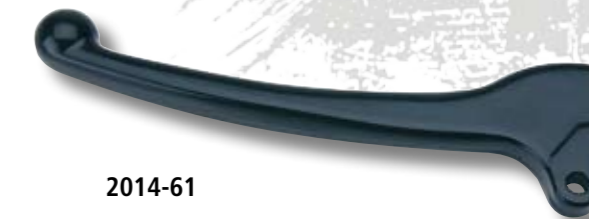

**MANILLARES  
PUÑOS Y MANETAS**

Ref.	Descripción
ON-7160-009	PUÑOS MOD.SUPER WAFFLE MX BLANDO COL. GRIS
ON-7160-010	PUÑOS MOD.SUPER WAFFLE MX BLANDO COL. NEGRO
ON-7160-109	PUÑOS MOD.SUPER WAFFLE MX MEDIUM COL. GRIS
ON-7160-110	PUÑOS MOD.SUPER WAFFLE MX MEDIUM COL. NEGRO
Ref.	Descripción
ON-7161-009	PUÑOS MOD.MIX MX GRIP BLANDO COL. GRIS
ON-7161-010	PUÑOS MOD.MIX MX GRIP BLANDO COL. NEGRO
ON-7161-109	PUÑOS MOD.MIX MX GRIP MEDIUM COL. GRIS
ON-7161-110	PUÑOS MOD.MIX MX GRIP MEDIUM COL. NEGRO
Ref.	Descripción
ON-7162-009	PUÑOS MOD.THIN SET MX GRIP BLANDO COL. GRIS
ON-7162-010	PUÑOS MOD.THIN SET MX GRIP BLANDO COL. NEGRO
ON-7162-109	PUÑOS MOD.THIN SET MX GRIP MEDIUM COL. GRIS
ON-7162-110	PUÑOS MOD.THIN SET MX GRIP MEDIUM+ COL. NEGRO

**DISPOSITIVOS ELÉCTRICOS**

Artículo	Descripción
DO-0250AB9B	SWITCH
DO-0254AB9B	SWITCH
DO-0271AB9B	SWITCH

**RECAMBIOS Y ACCESORIOS**

Artículo	Descripción
DO-0101.02.031	PASA CABLES
DO-0101.02.199	PASA CABLES
DO-2649.02.3722	TORNILLOS M8

976-61

2014-61

1027-04

2071-61

1492-04

1290-70

1707-04

101-02-199